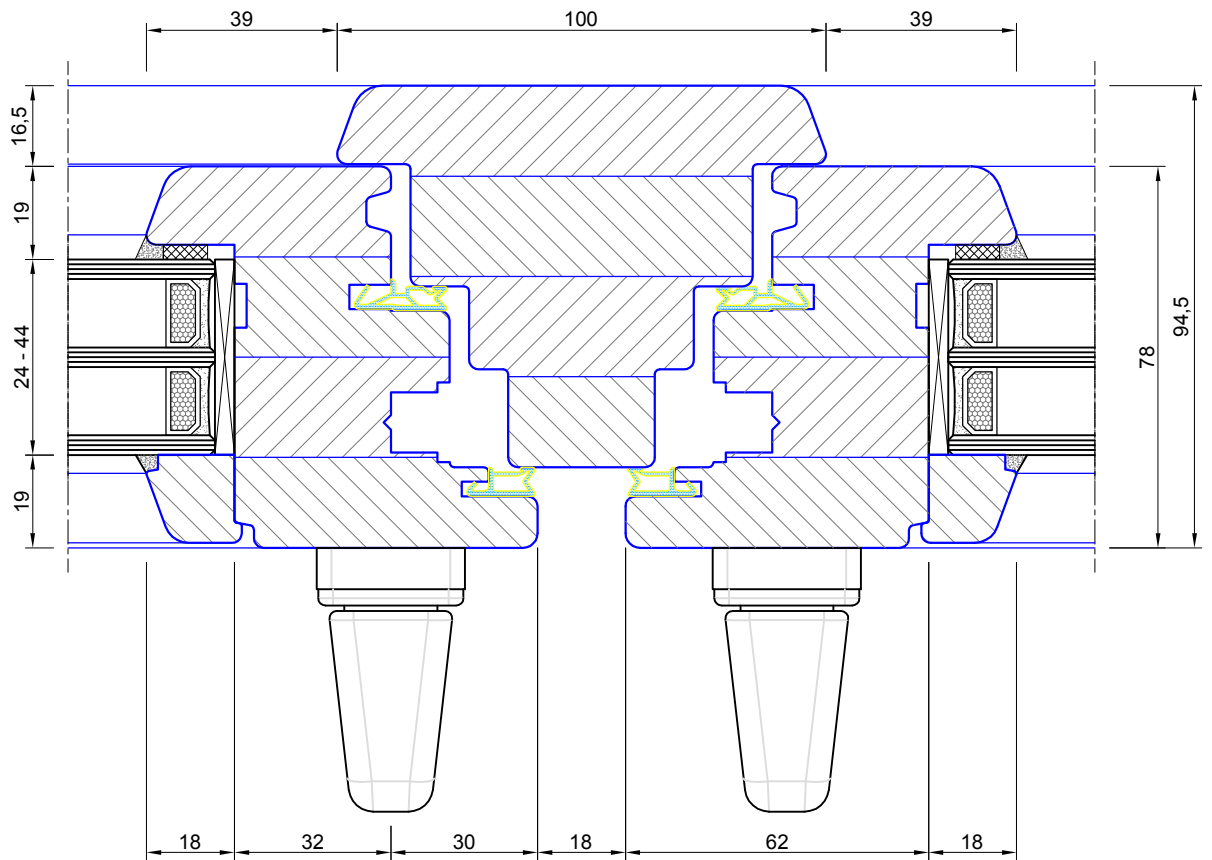

1-1

GAMA

UAB "LANGŲ GAMA",
Liepkalnio g. 160D, Vilnius
Tel.: (8-5) 2040805,
faks.: (8-5) 2040806

GAMA 78

Lapas

Lapy

-

-