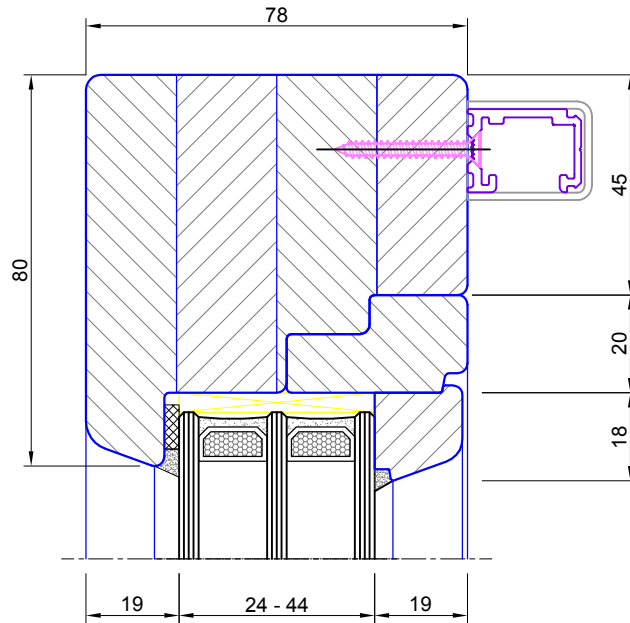

1-1

GAMA

UAB "LANGŲ GAMA",
Liepkalnio g. 160D, Vilnius
Tel.: (8-5) 2040805,
faks.: (8-5) 2040806

GAMA 78

Lapas	Lapy
-	-