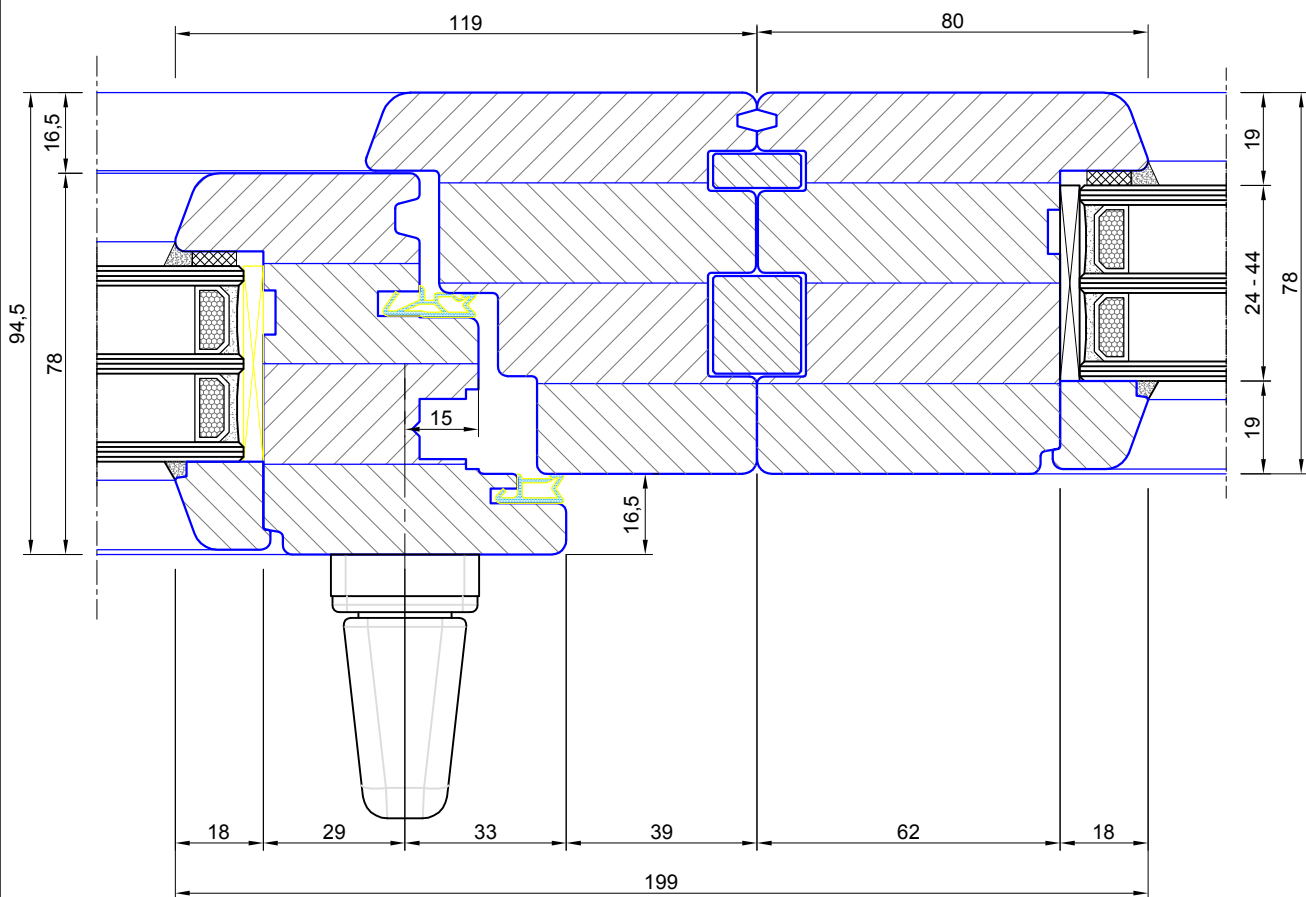

UAB "LANGŲ GAMA", Liepkalnio g. 160D, Vilnius Tel.: (8-5) 2040805, faks.: (8-5) 2040806	GAMA 78		<i>Lapas</i>	<i>Lapy</i>
		-	-	-	-