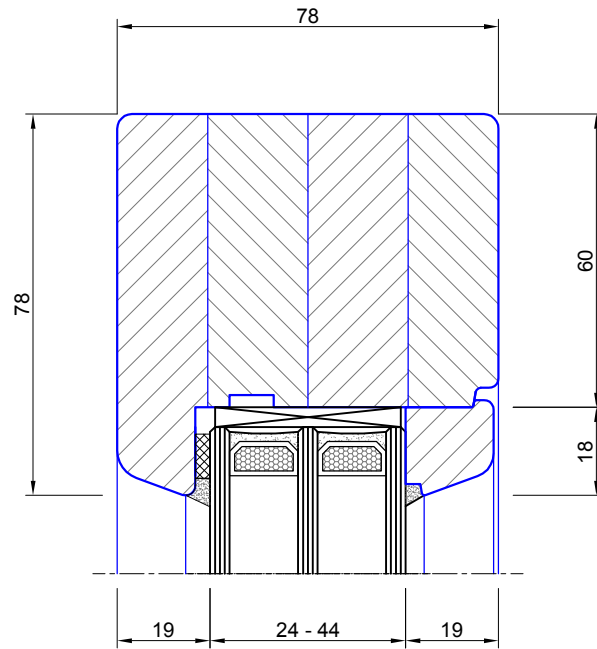

1-1

GAMA

UAB "LANGŲ GAMA",
Liepkalnio g. 160D, Vilnius
Tel.: (8-5) 2040805,
faks.: (8-5) 2040806

GAMA 78

Lapas	Lapy
-	-