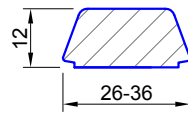

EUR

KZS

PY

KZI

GAMA

UAB "LANGŲ GAMA",
Liepkalnio g. 160D, Vilnius
Tel.: (8-5) 2040805,
faks.: (8-5) 2040806

Dekorai

Lapas

Lapy

-

-