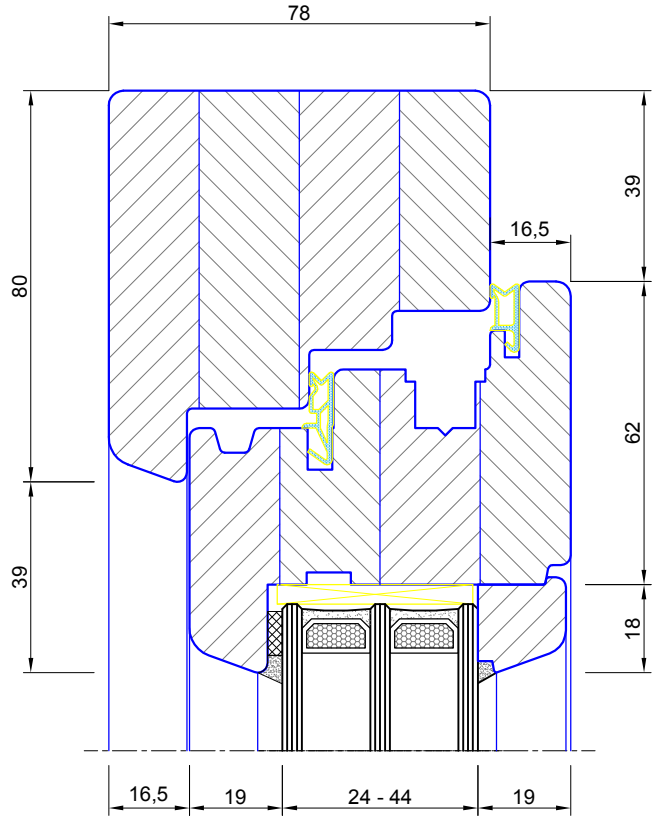

1-1

GAMA

UAB "LANGŲ GAMA",
Liepkalnio g. 160D, Vilnius
Tel.: (8-5) 2040805,
faks.: (8-5) 2040806

GAMA 78

Lapas	Lapy
-	-