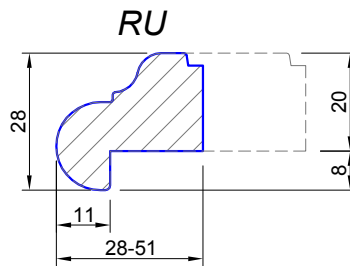

# 1-1

**GAMA**

UAB "LANGŲ GAMA",  
 Liepkalnio g. 160D, Vilnius  
 Tel.: (8-5) 2040805,  
 faks.: (8-5) 2040806

**GAMA 78**

Lapas

Lapy

-

-