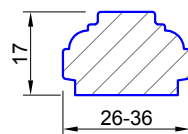

EUR

KZS

PY

KZI

GAMA

UAB "LANGŲ GAMA",
Liepkalnio g. 160D, Vilnius
Tel.: (8-5) 2040805,
faks.: (8-5) 2040806

Dekorai

Lapas

Lapy

-

-