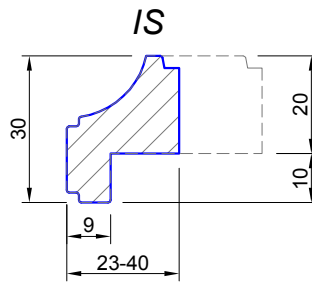

# 1-1

**GAMA**

UAB "LANGŲ GAMA",  
 Liepkalnio g. 160D, Vilnius  
 Tel.: (8-5) 2040805,  
 faks.: (8-5) 2040806

**GAMA 78**

Lapas

Lapy

-

-