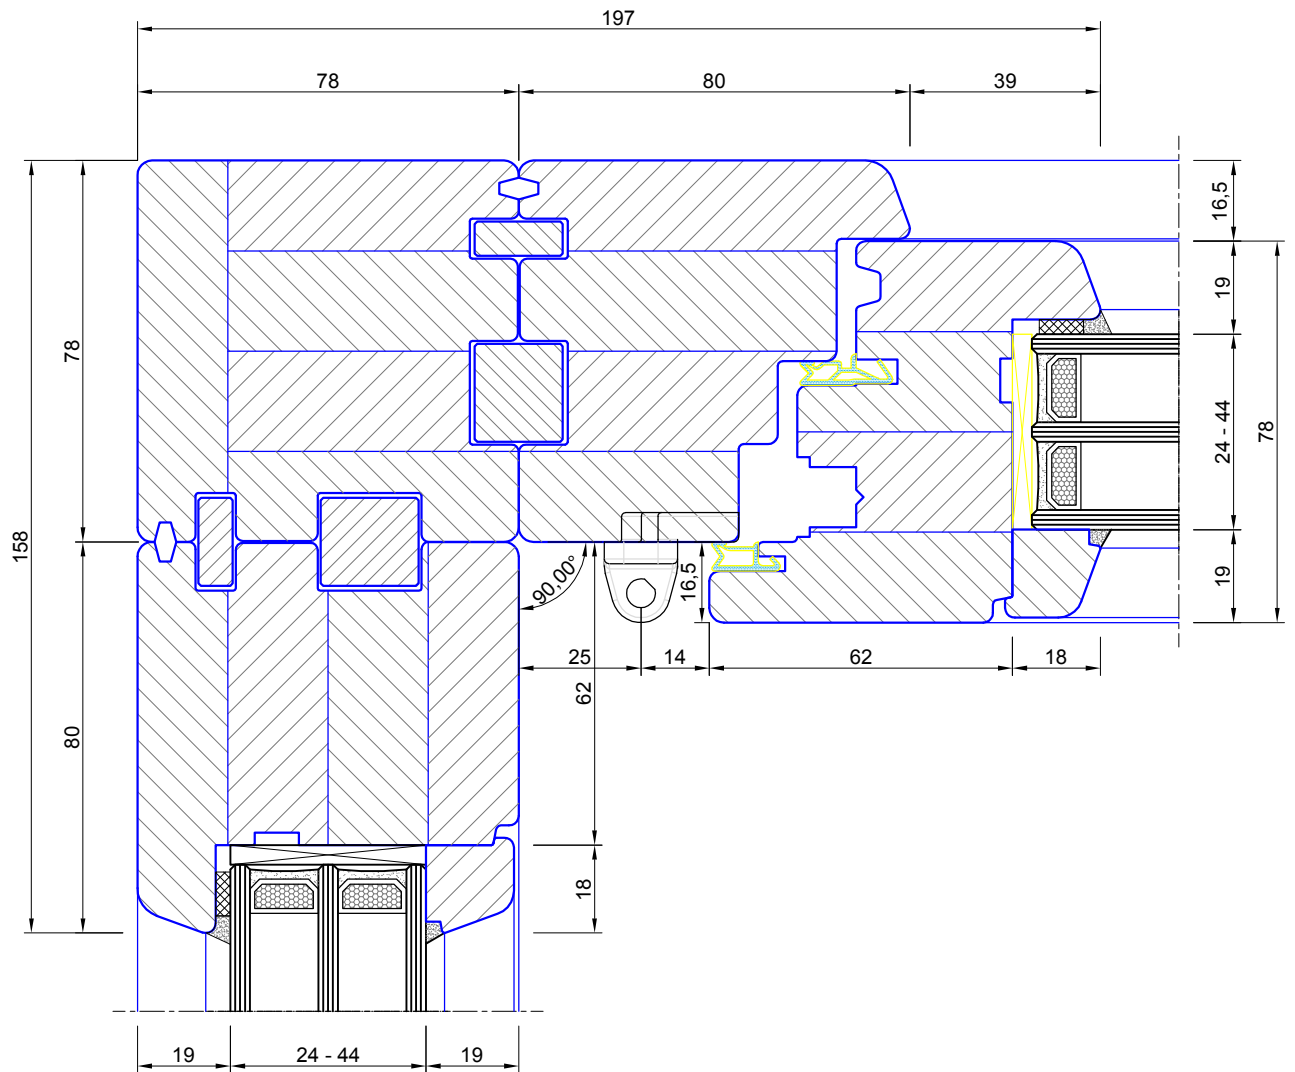

# 1-1

Langų jungimo kampas gali kisti, pagal suformuotą montavimo angą

**GAMA**

UAB "LANGŲ GAMA",  
Liepkalnio g. 160D, Vilnius  
Tel.: (8-5) 2040805,  
faks.: (8-5) 2040806

**GAMA 78**

Lapas

Lapy

-