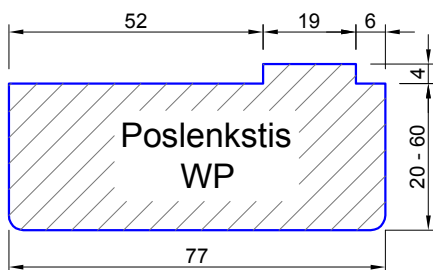

1-1

* - Detalė montuojama, tik papildomai nurodžius užsakyme

GAMA

UAB "LANGŲ GAMA",
Liepkalnio g. 160D, Vilnius
Tel.: (8-5) 2040805,
faks.: (8-5) 2040806

GAMA 78

Lapas

Lapy

-

-