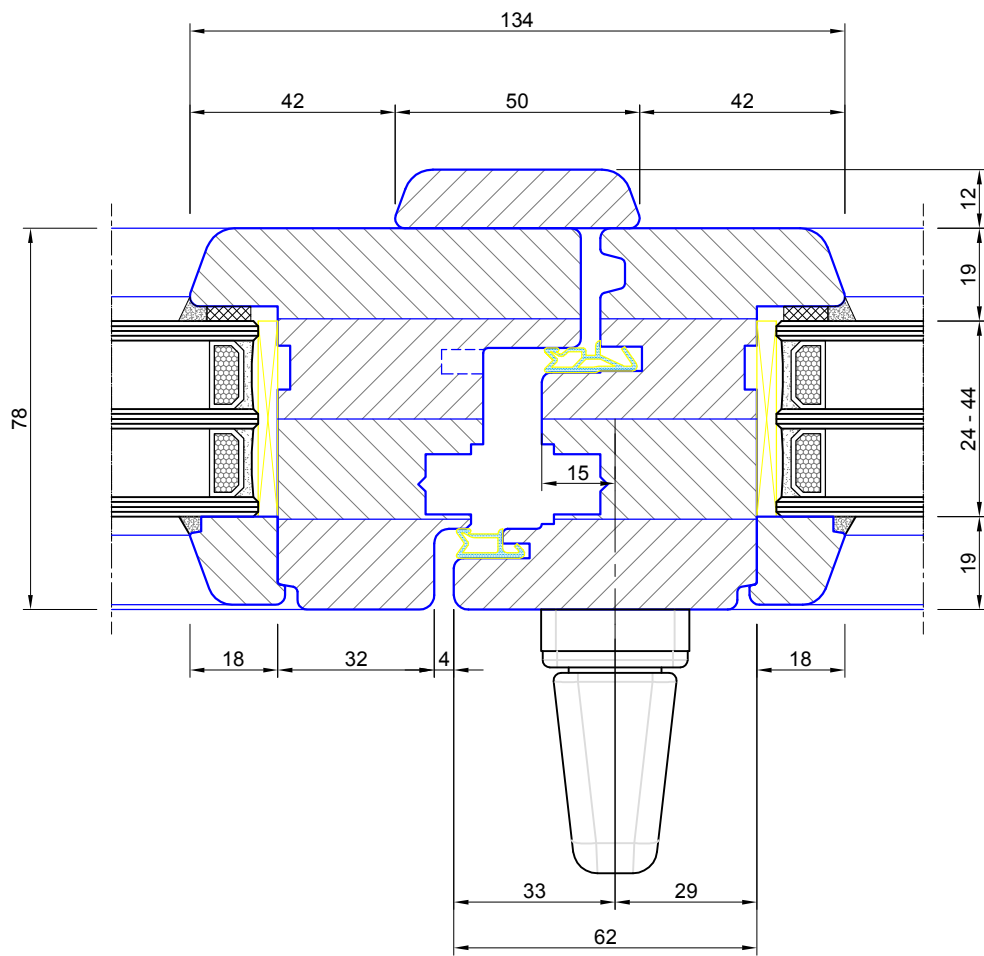

1-1

	UAB "LANGŲ GAMA", Liepkalnio g. 160D, Vilnius Tel.: (8-5) 2040805, faks.: (8-5) 2040806	GAMA 78	
		<i>Lapas</i>	<i>Lapy</i>
		-	-