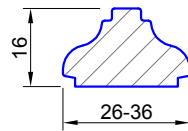

EUR

KZS

PY

KZI

GAMA

UAB "LANGŲ GAMA",
Liepkalnio g. 160D, Vilnius
Tel.: (8-5) 2040805,
faks.: (8-5) 2040806

Dekorai

Lapas

Lapy

-

-