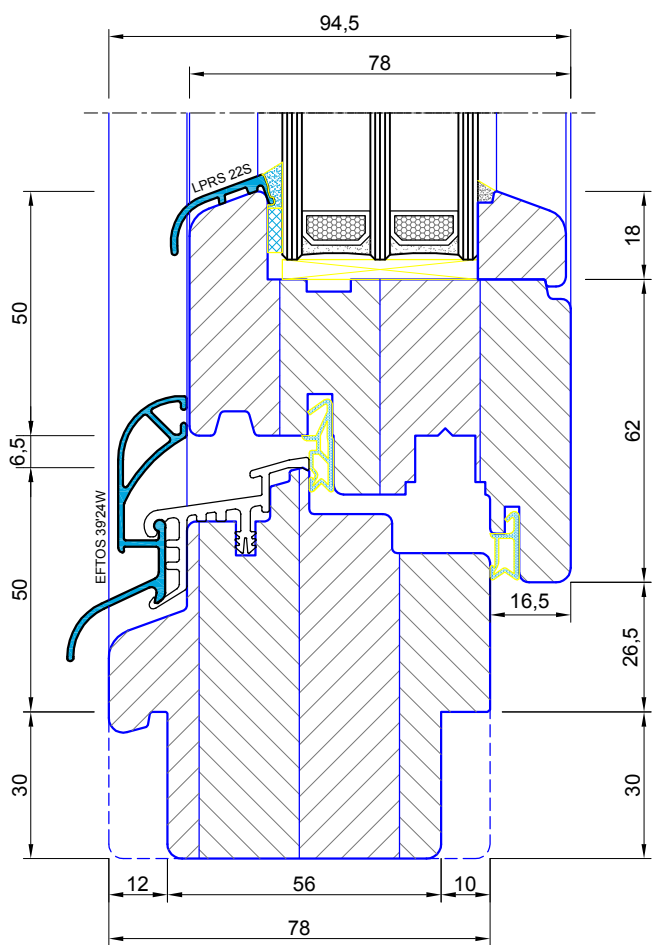

1-1

GAMA

UAB "LANGŲ GAMA",
Liepkalnio g. 160D, Vilnius
Tel.: (8-5) 2040805,
faks.: (8-5) 2040806

GAMA 78

Lapas	Lapy
-	-