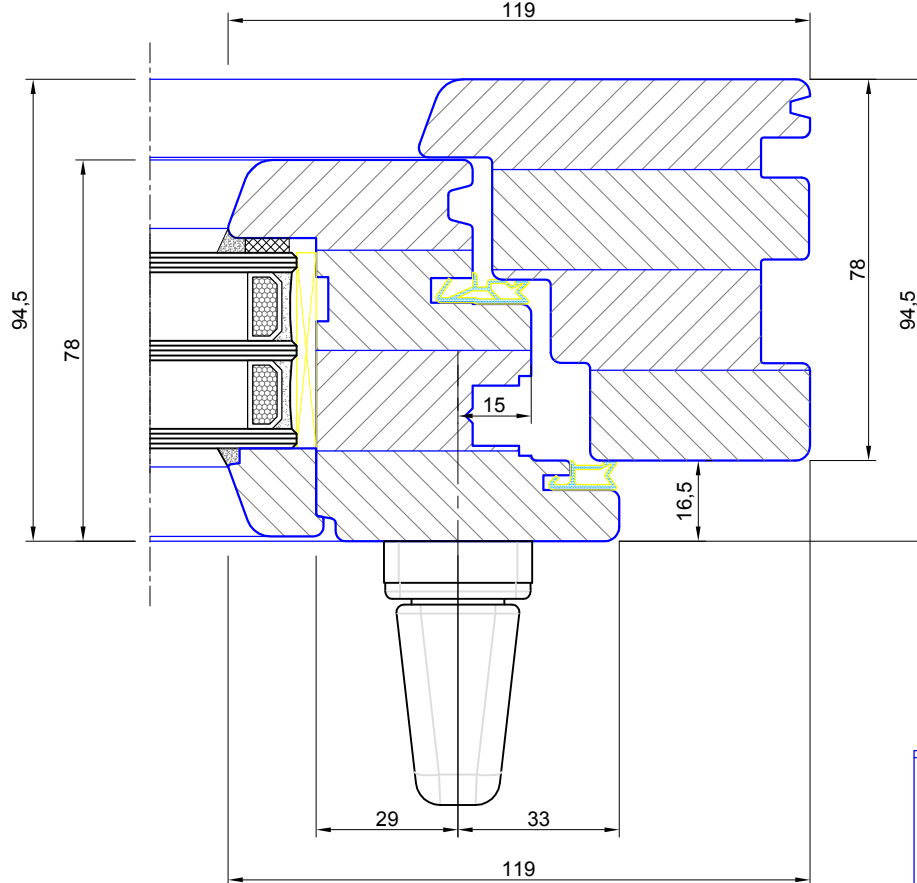

1-1

2-2

GAMA

UAB "LANGŲ GAMA",
Liepkalnio g. 160D, Vilnius
Tel.: (8-5) 2040805,
faks.: (8-5) 2040806

GAMA 78

Lapas

Lapy

-

-