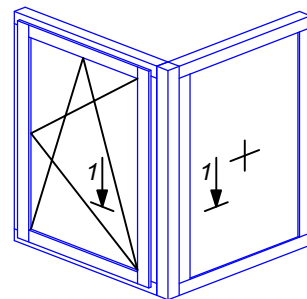

1-1

Langų jungimo kampas gali kisti, pagal suformuotą montavimo angą

GAMA

UAB "LANGŲ GAMA",
Liepkalnio g. 160D, Vilnius
Tel.: (8-5) 2040805,
faks.: (8-5) 2040806

GAMA 78

Lapas

Lapy

-

-