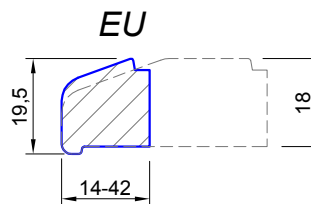

# 1-1

**GAMA**

UAB "LANGŲ GAMA",  
 Liepkalnio g. 160D, Vilnius  
 Tel.: (8-5) 2040805,  
 faks.: (8-5) 2040806

**GAMA 78**

Lapas

Lapy

-

-