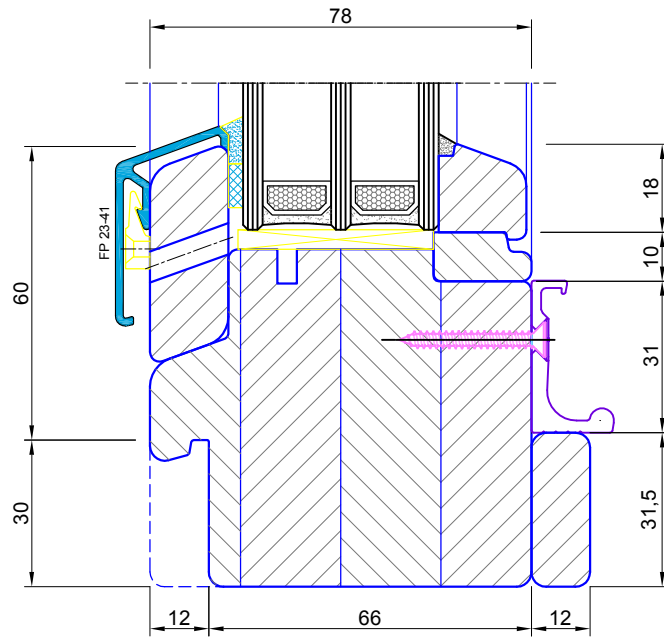

1-1

GAMA

UAB "LANGŲ GAMA",
Liepkalnio g. 160D, Vilnius
Tel.: (8-5) 2040805,
faks.: (8-5) 2040806

GAMA 78

Lapas	Lapy
-	-