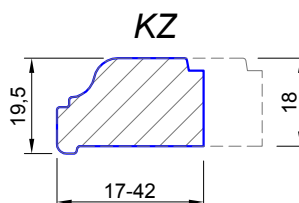

# 1-1

**GAMA**

UAB "LANGŲ GAMA",  
 Liepkalnio g. 160D, Vilnius  
 Tel.: (8-5) 2040805,  
 faks.: (8-5) 2040806

**GAMA 78**

Lapas

Lapy

-

-