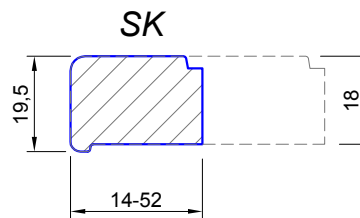

# 1-1

**GAMA**

UAB "LANGŲ GAMA",  
 Liepkalnio g. 160D, Vilnius  
 Tel.: (8-5) 2040805,  
 faks.: (8-5) 2040806

**GAMA 78**

Lapas

Lapy

-

-