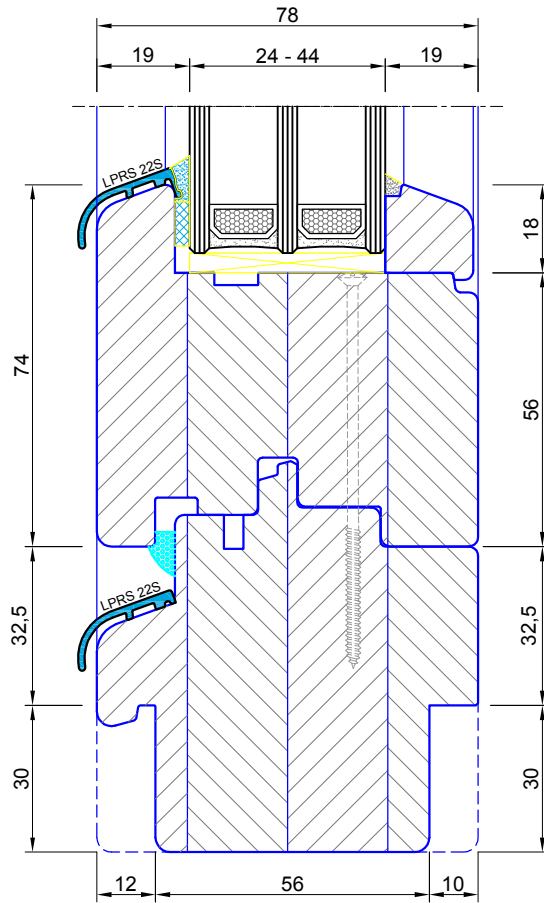

1-1

GAMA

UAB "LANGŲ GAMA",
Liepkalnio g. 160D, Vilnius
Tel.: (8-5) 2040805,
faks.: (8-5) 2040806

GAMA 78

Lapas

Lapy

-

-