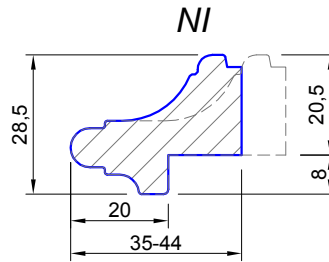

# 1-1

**GAMA**

UAB "LANGŲ GAMA",  
 Liepkalnio g. 160D, Vilnius  
 Tel.: (8-5) 2040805,  
 faks.: (8-5) 2040806

**GAMA 78**

Lapas

Lapy

-

-