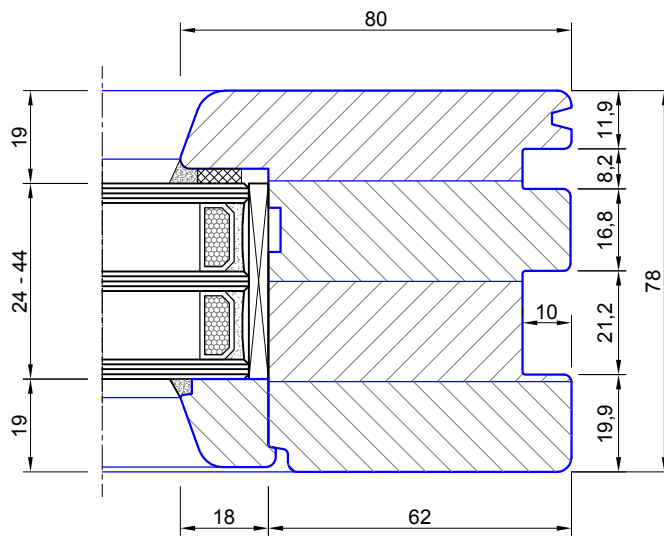

1-1

GAMA

UAB "LANGŲ GAMA",
Liepkalnio g. 160D, Vilnius
Tel.: (8-5) 2040805,
faks.: (8-5) 2040806

GAMA 78

Lapas

Lapy

-

-