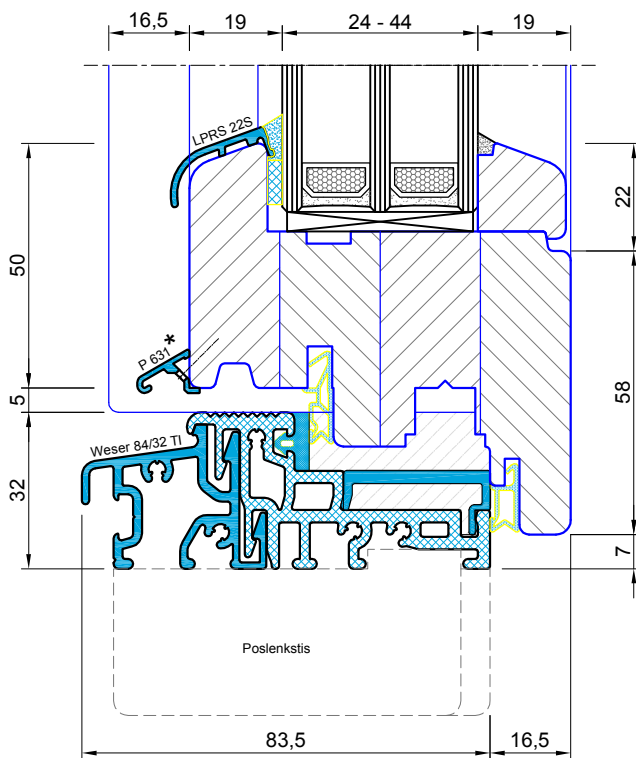

# 1-1

\* - Detalė montuojama, tik papildomai nurodžius užsakyme

**GAMA**

UAB "LANGŲ GAMA",  
Liepkalnio g. 160D, Vilnius  
Tel.: (8-5) 2040805,  
faks.: (8-5) 2040806

**GAMA 78**

Lapas

Lapy

-