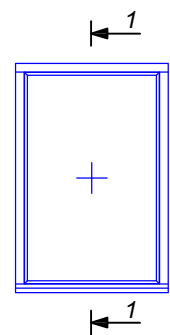

1-1

GAMA

UAB "LANGŲ GAMA",
Liepkalnio g. 160D, Vilnius
Tel.: (8-5) 2040805,
faks.: (8-5) 2040806

GAMA 78

Lapas	Lapy
-	-