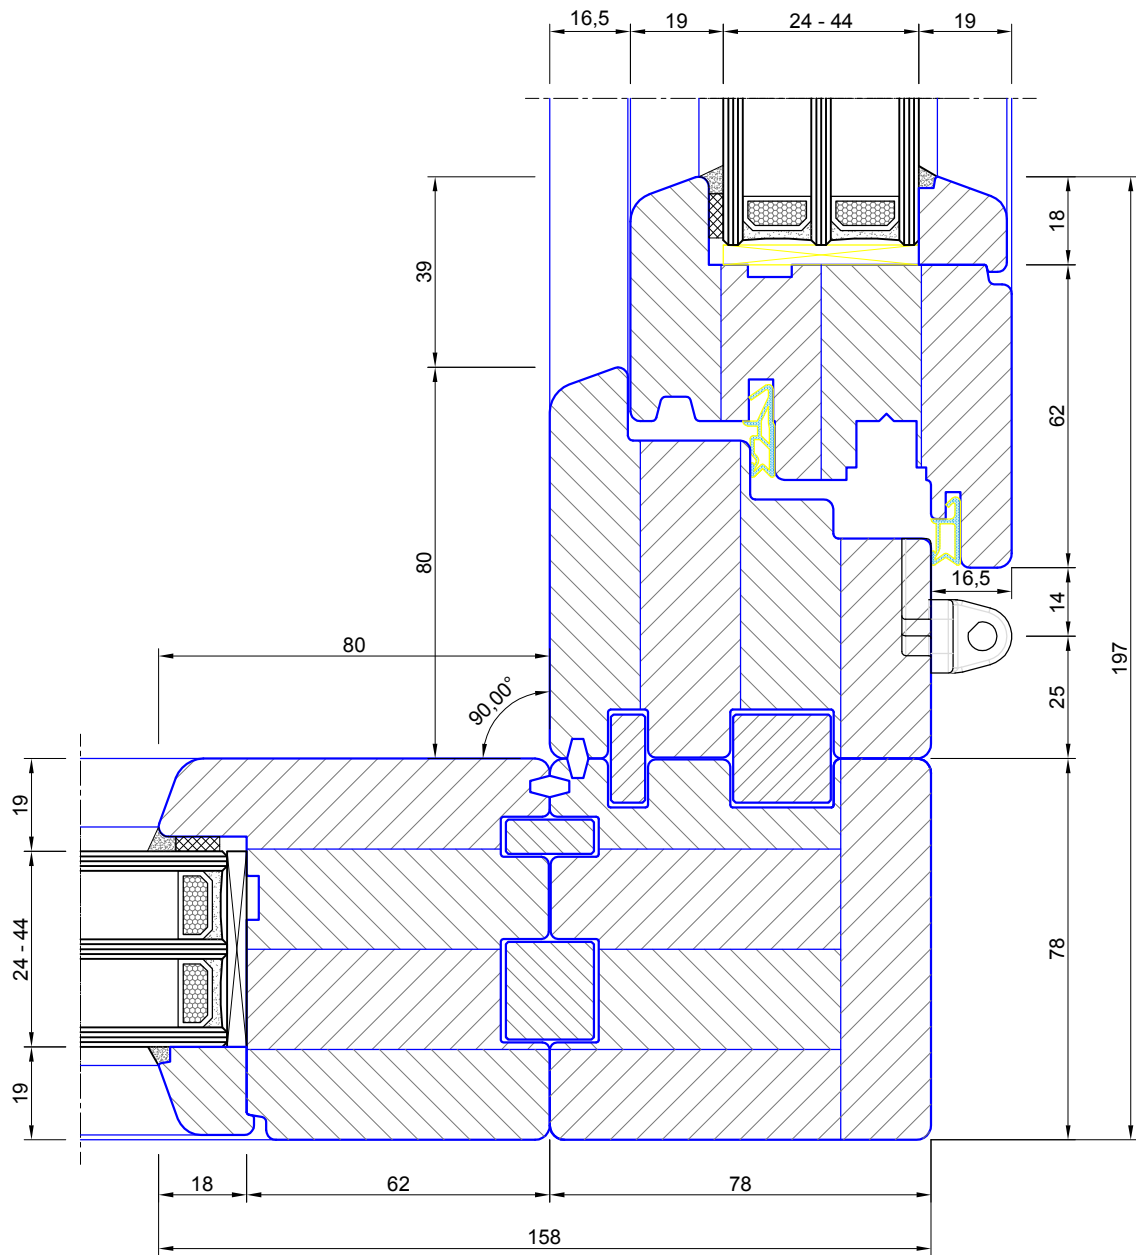

1-1

Langų jungimo kampas gali kisti, pagal suformuotą montavimo angą

GAMA

UAB "LANGŲ GAMA",
Liepkalnio g. 160D, Vilnius
Tel.: (8-5) 2040805,
faks.: (8-5) 2040806

GAMA 78

Lapas

Lapy

-

-