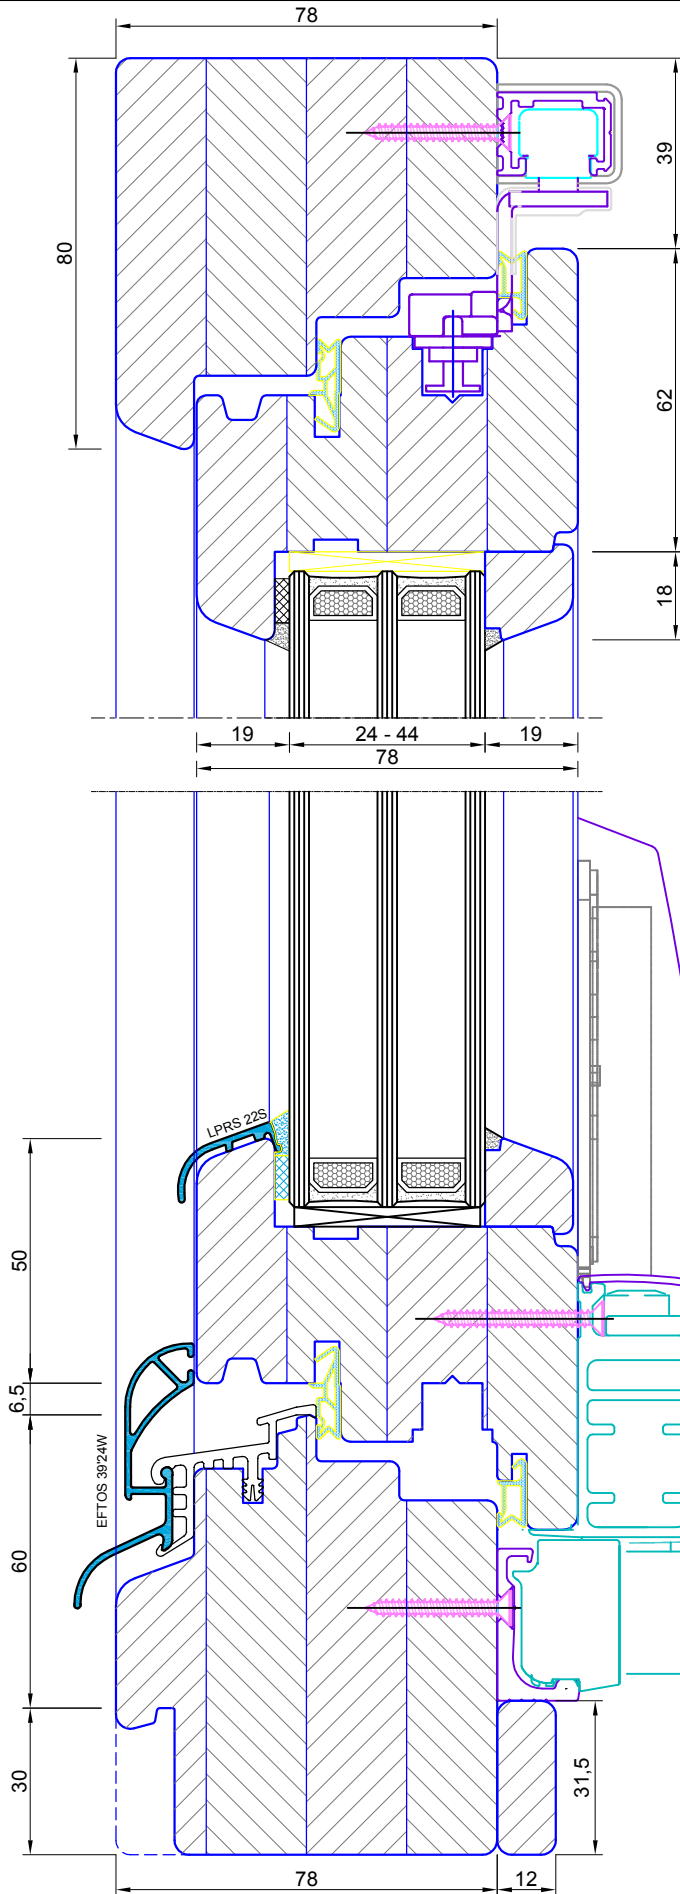

1-1

GAMA

UAB "LANGŲ GAMA",
Liepkalnio g. 160D, Vilnius
Tel.: (8-5) 2040805,
faks.: (8-5) 2040806

GAMA 78

Lapas	Lapy
-	-