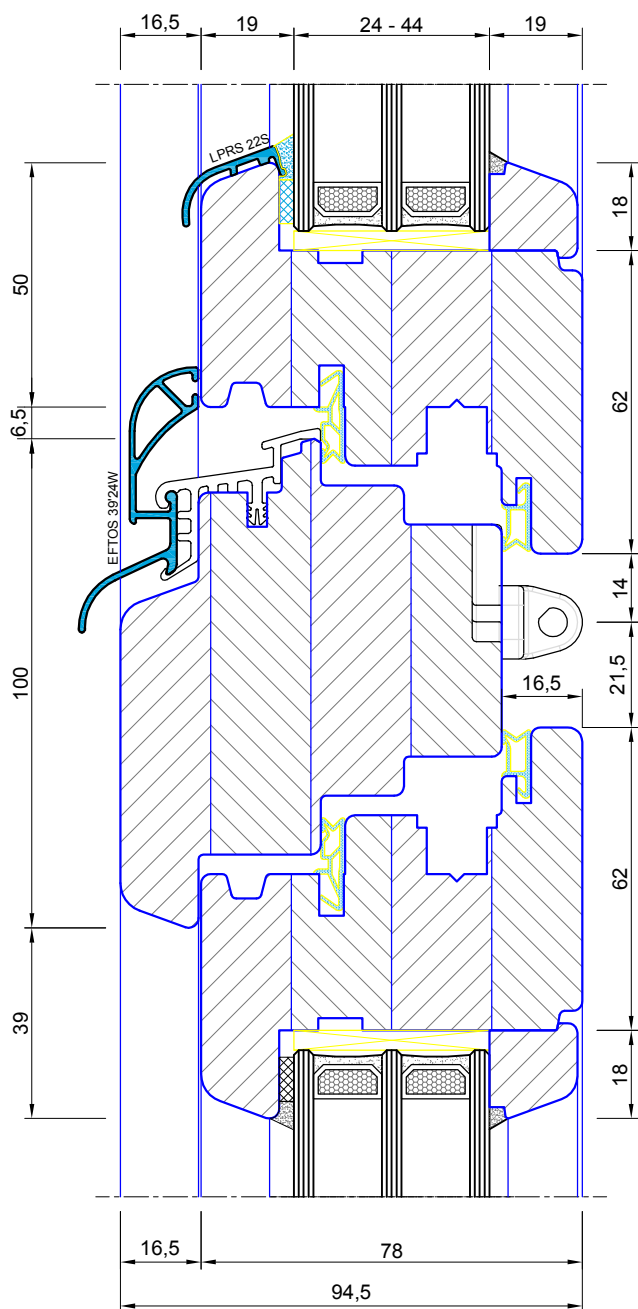

1-1

GAMA

UAB "LANGŲ GAMA",
Liepkalnio g. 160D, Vilnius
Tel.: (8-5) 2040805,
faks.: (8-5) 2040806

GAMA 78

Lapas

Lapy

-

-