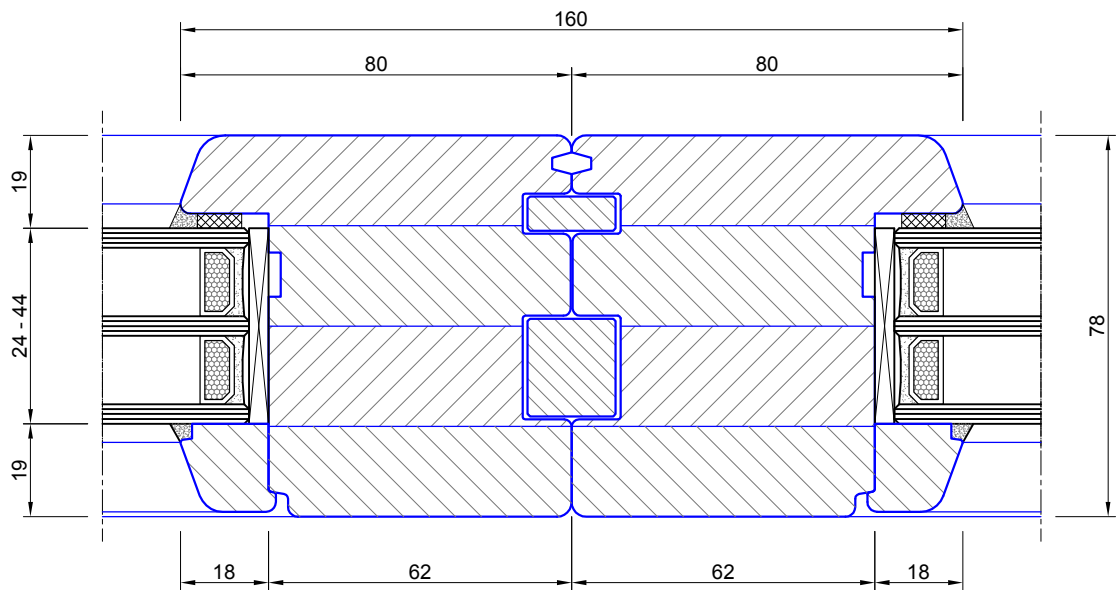

1-1

GAMA

UAB "LANGŲ GAMA",
Liepkalnio g. 160D, Vilnius
Tel.: (8-5) 2040805,
faks.: (8-5) 2040806

GAMA 78

Lapas

Lapy

-

-