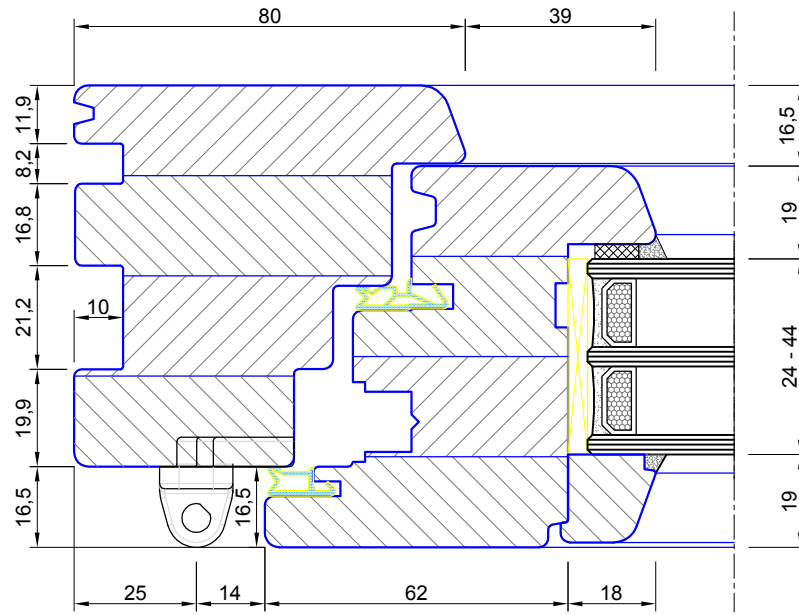

# 1-1

**GAMA**

UAB "LANGŲ GAMA",  
 Liepkalnio g. 160D, Vilnius  
 Tel.: (8-5) 2040805,  
 faks.: (8-5) 2040806

**GAMA 78**

Lapas	Lapy
-------	------

-	-
---	---

1-1

2-2