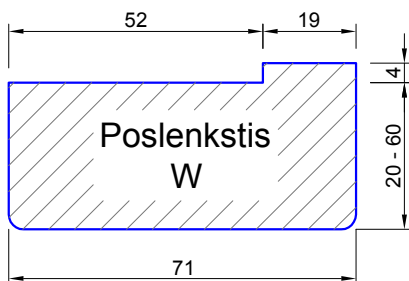

1-1

* - Detalė montuojama, tik papildomai nurodžius užsakyme

GAMA

UAB "LANGŲ GAMA",
Liepkalnio g. 160D, Vilnius
Tel.: (8-5) 2040805,
faks.: (8-5) 2040806

GAMA 78

Lapas

Lapy

-

-