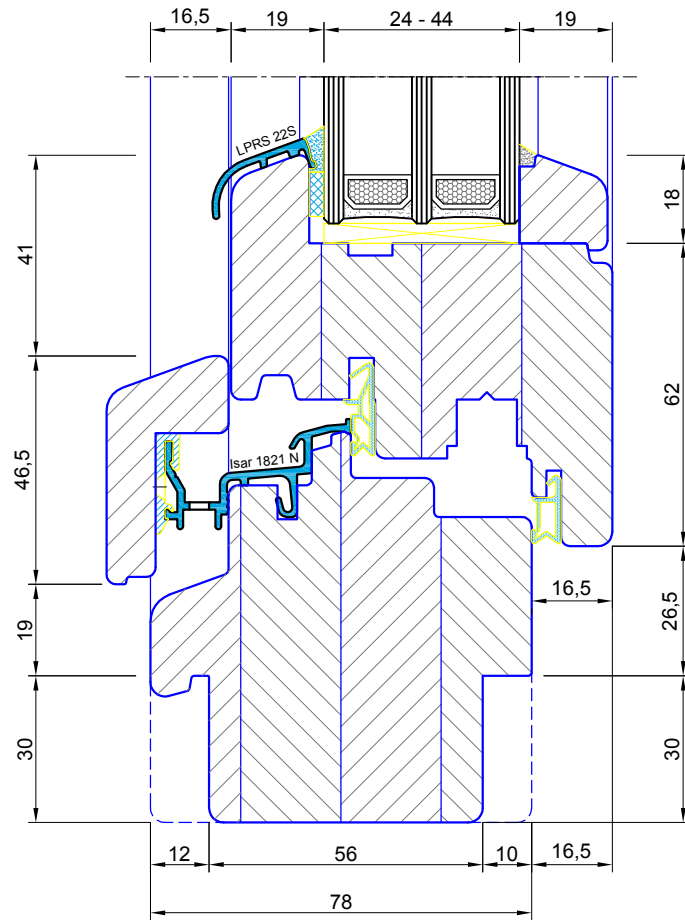

1-1

GAMA

UAB "LANGŲ GAMA",
Liepkalnio g. 160D, Vilnius
Tel.: (8-5) 2040805,
faks.: (8-5) 2040806

GAMA 78

Lapas	Lapy

-	-