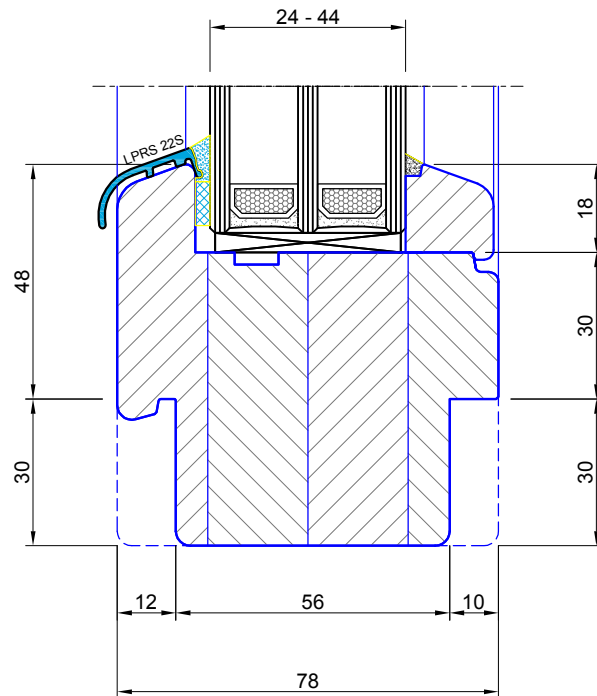

1-1

GAMA

UAB "LANGŲ GAMA",
Liepkalnio g. 160D, Vilnius
Tel.: (8-5) 2040805,
faks.: (8-5) 2040806

GAMA 78

Lapas	Lapy
-	-