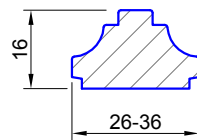

EUR

KZS

PY

KZI

GAMA

UAB "LANGŲ GAMA",
Liepkalnio g. 160D, Vilnius
Tel.: (8-5) 2040805,
faks.: (8-5) 2040806

Dekorai

Lapas

Lapy

-

-